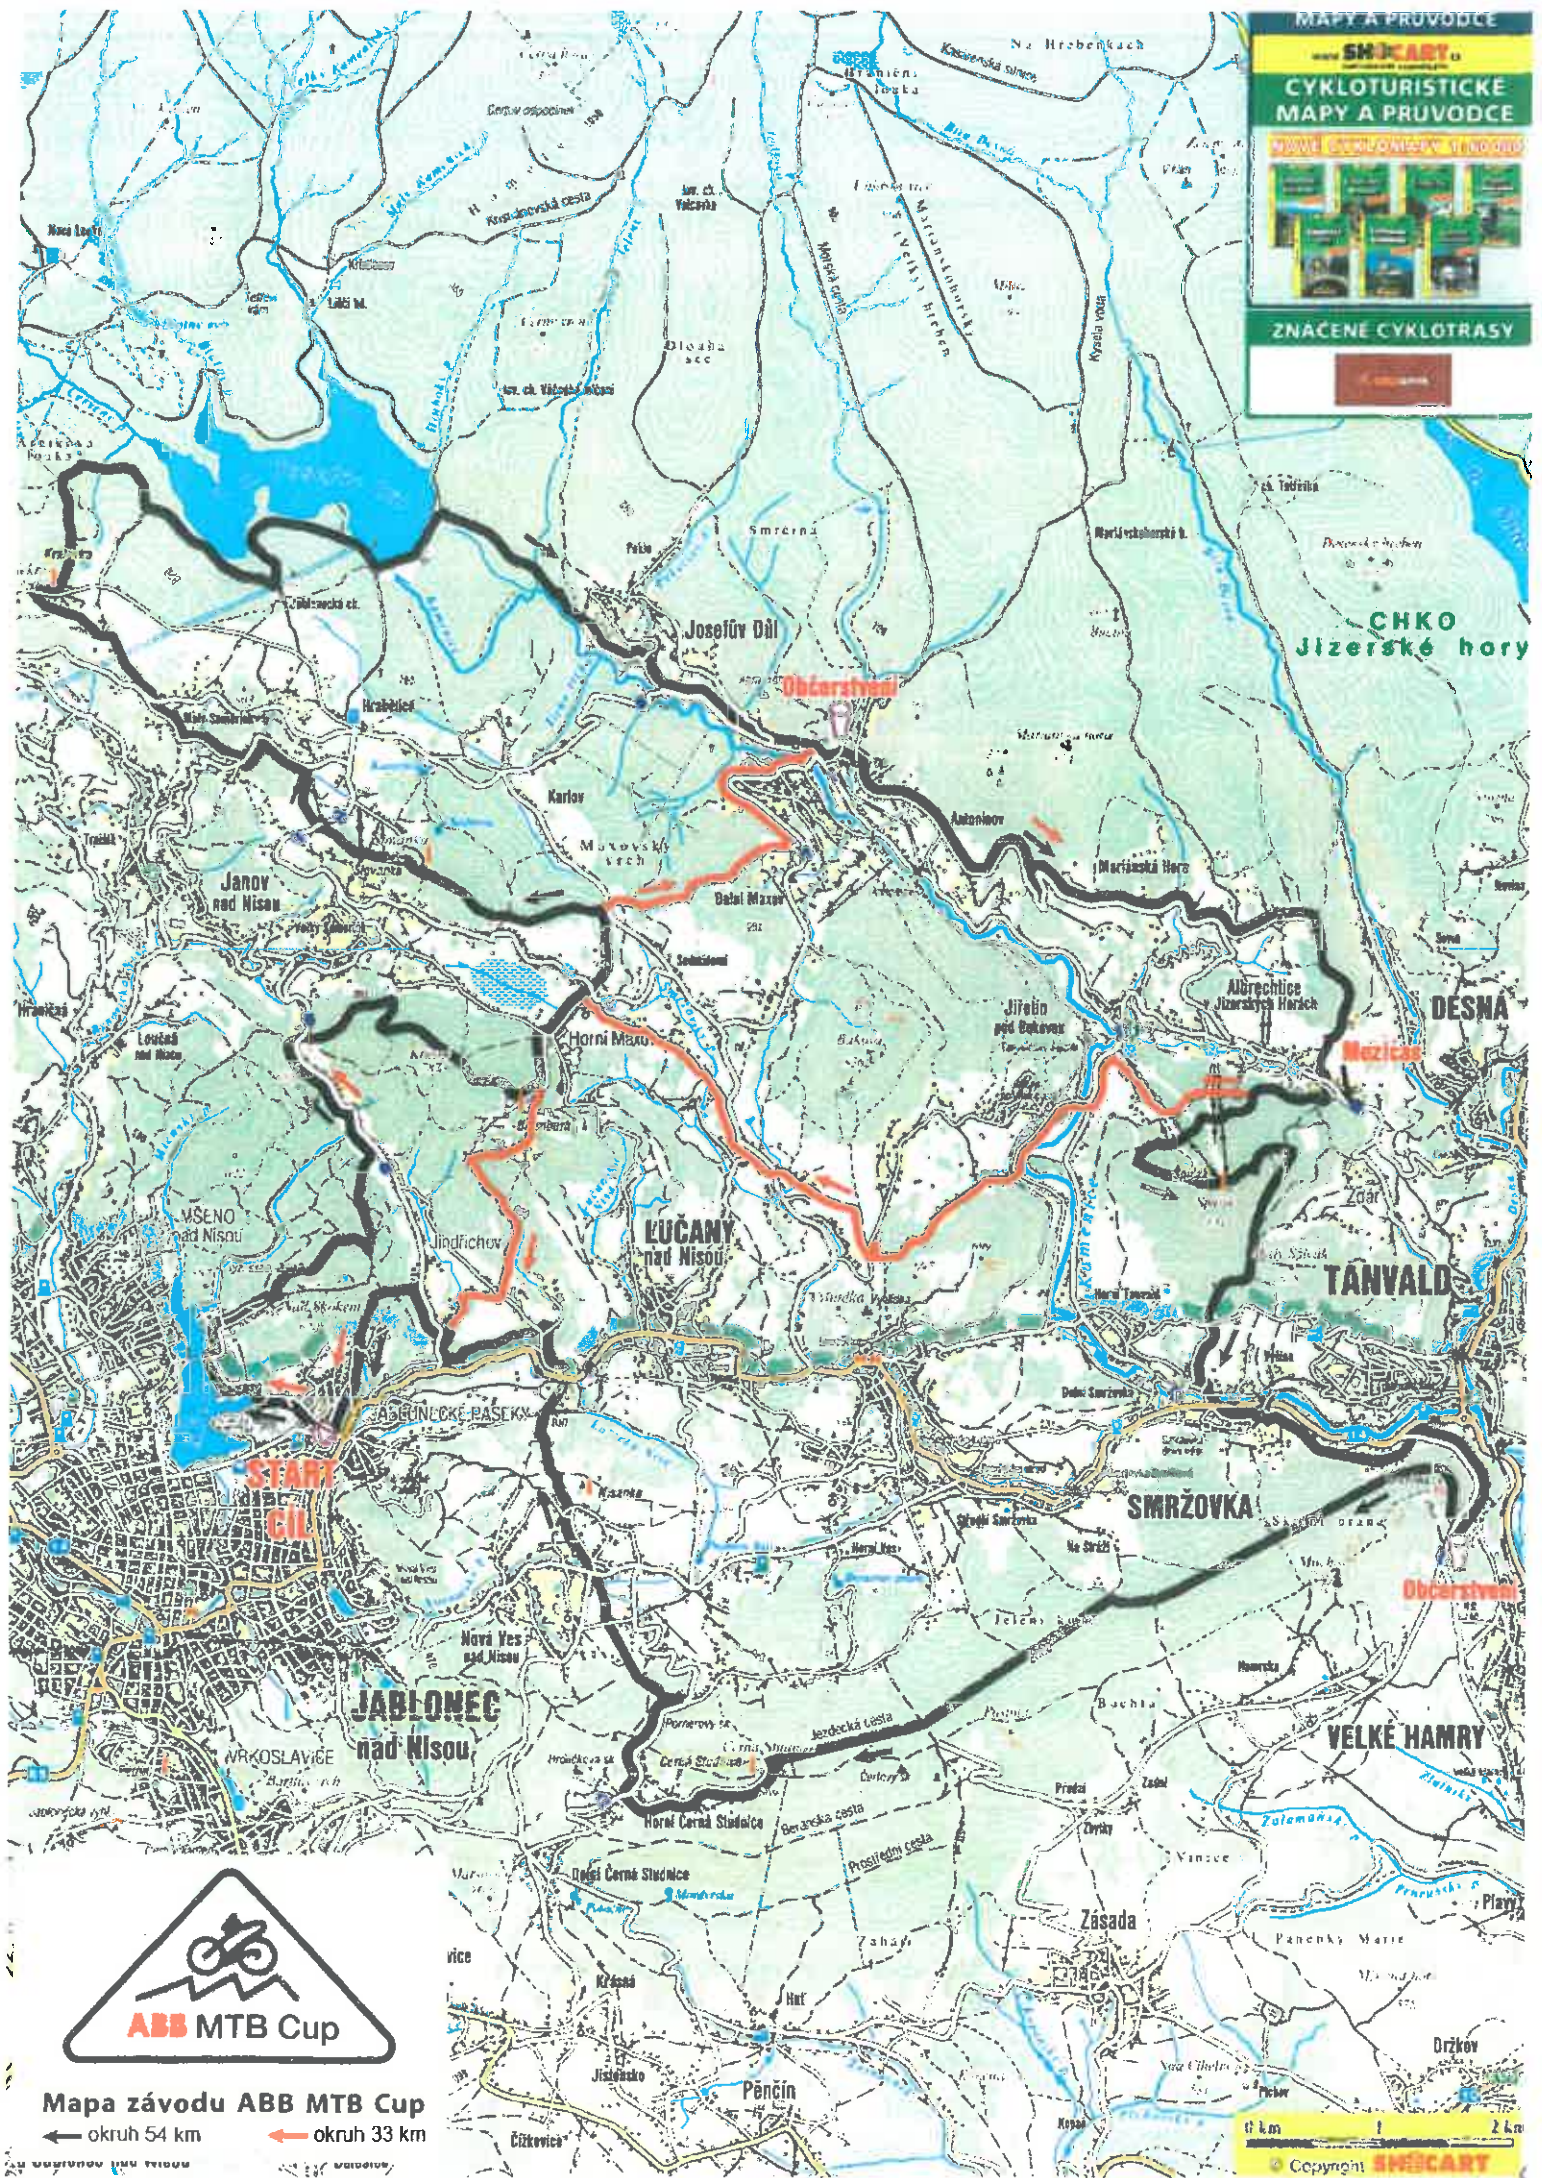

ABB MTB CUP 2018

Křižení trasy se silnicí / 14 – Dolní Smržovka (U Ráje), cca. 300 účastníků

ABB MTB CUP 2018

Křížení trasy se silnicí I / 14 Lučany (U Fatry), cca. 300 účastníků

SHOCART
CYKLOTURISTICKE
MAPY A PRUVODCE
VYDAVATELSTVÍ TITULOVÉ
ZNAČENÉ CYKLOTRASY

ZNAČENÉ CYKLOTRASY

CHKO Jizerské hory

DESNA

TANVALD

SMRŽOVKA

VELKÉ HAMRY

Mapa závodu ABB MTB Cup
 ← okruh 54 km ← okruh 33 km

0 1 2 km