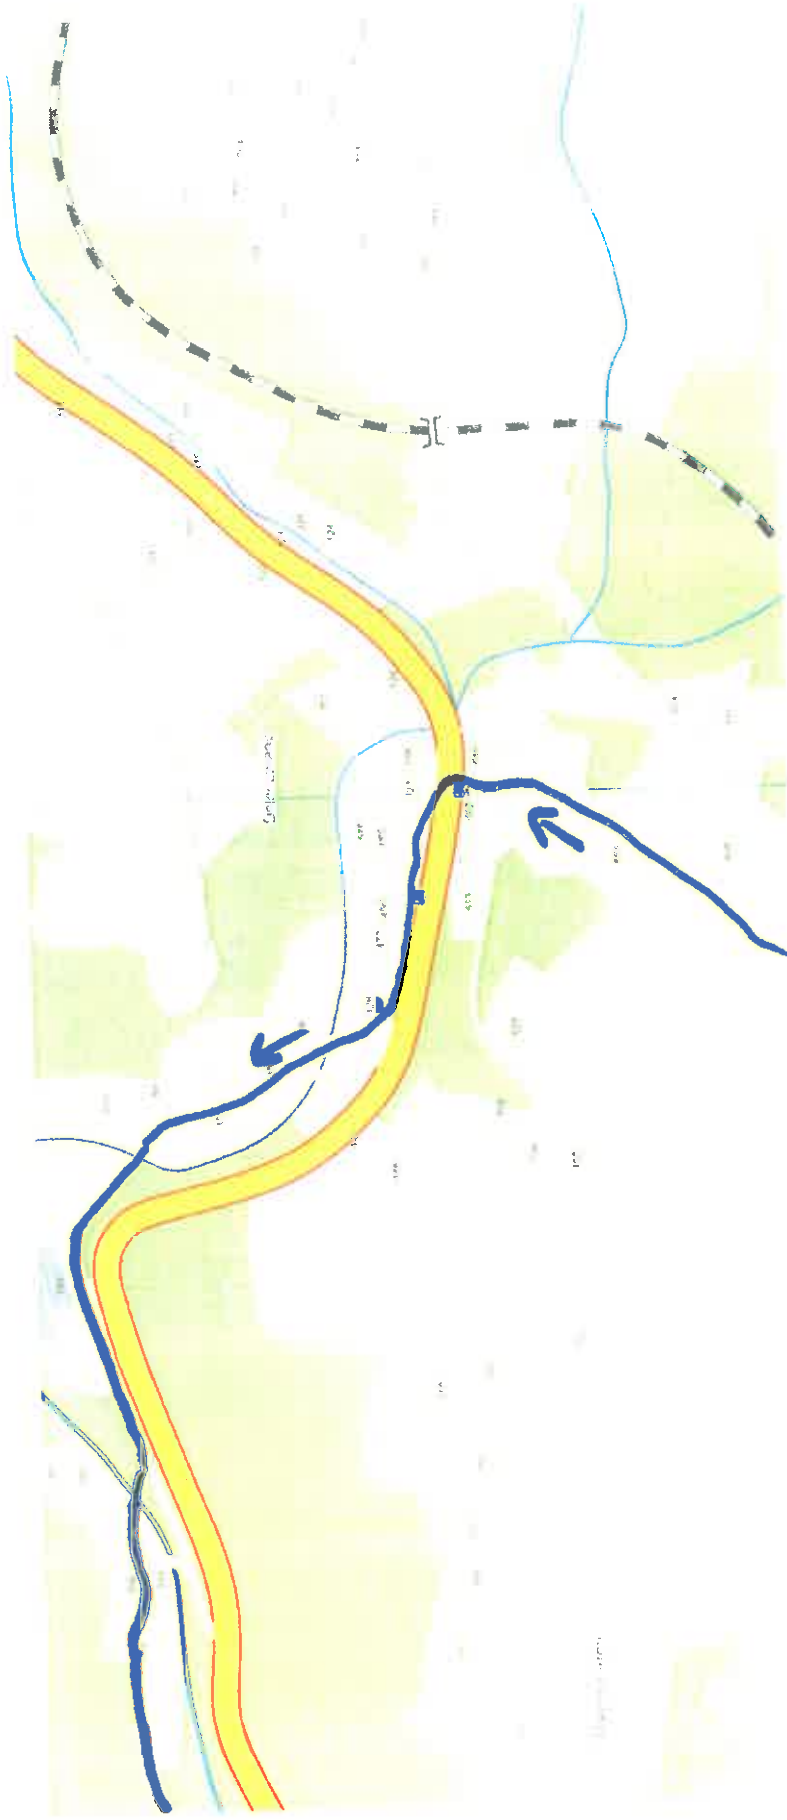

ABB MTB CUP 2018

Křižení trasy se silnicí / 14 – Dolní Smržovka (U Ráje), cca. 300 účastníků

ABB MTB CUP 2018

Křížení trasy se silnicí I / 14 Lučany (U Fatry), cca. 300 účastníků

SHOCART
CYKLOTURISTICKE
MAPY A PRUVODCE
VYDAVATELSTVÍ TITULOVÉ
ZNAČENÉ CYKLOTRASY

ZNAČENÉ CYKLOTRASY

CHKO Jizerské hory

DESNA

TANVALD

SMRŽOVKA

VELKÉ HAMRY

Mapa závodu ABB MTB Cup
 ← okruh 54 km ← okruh 33 km

0 1 2 km