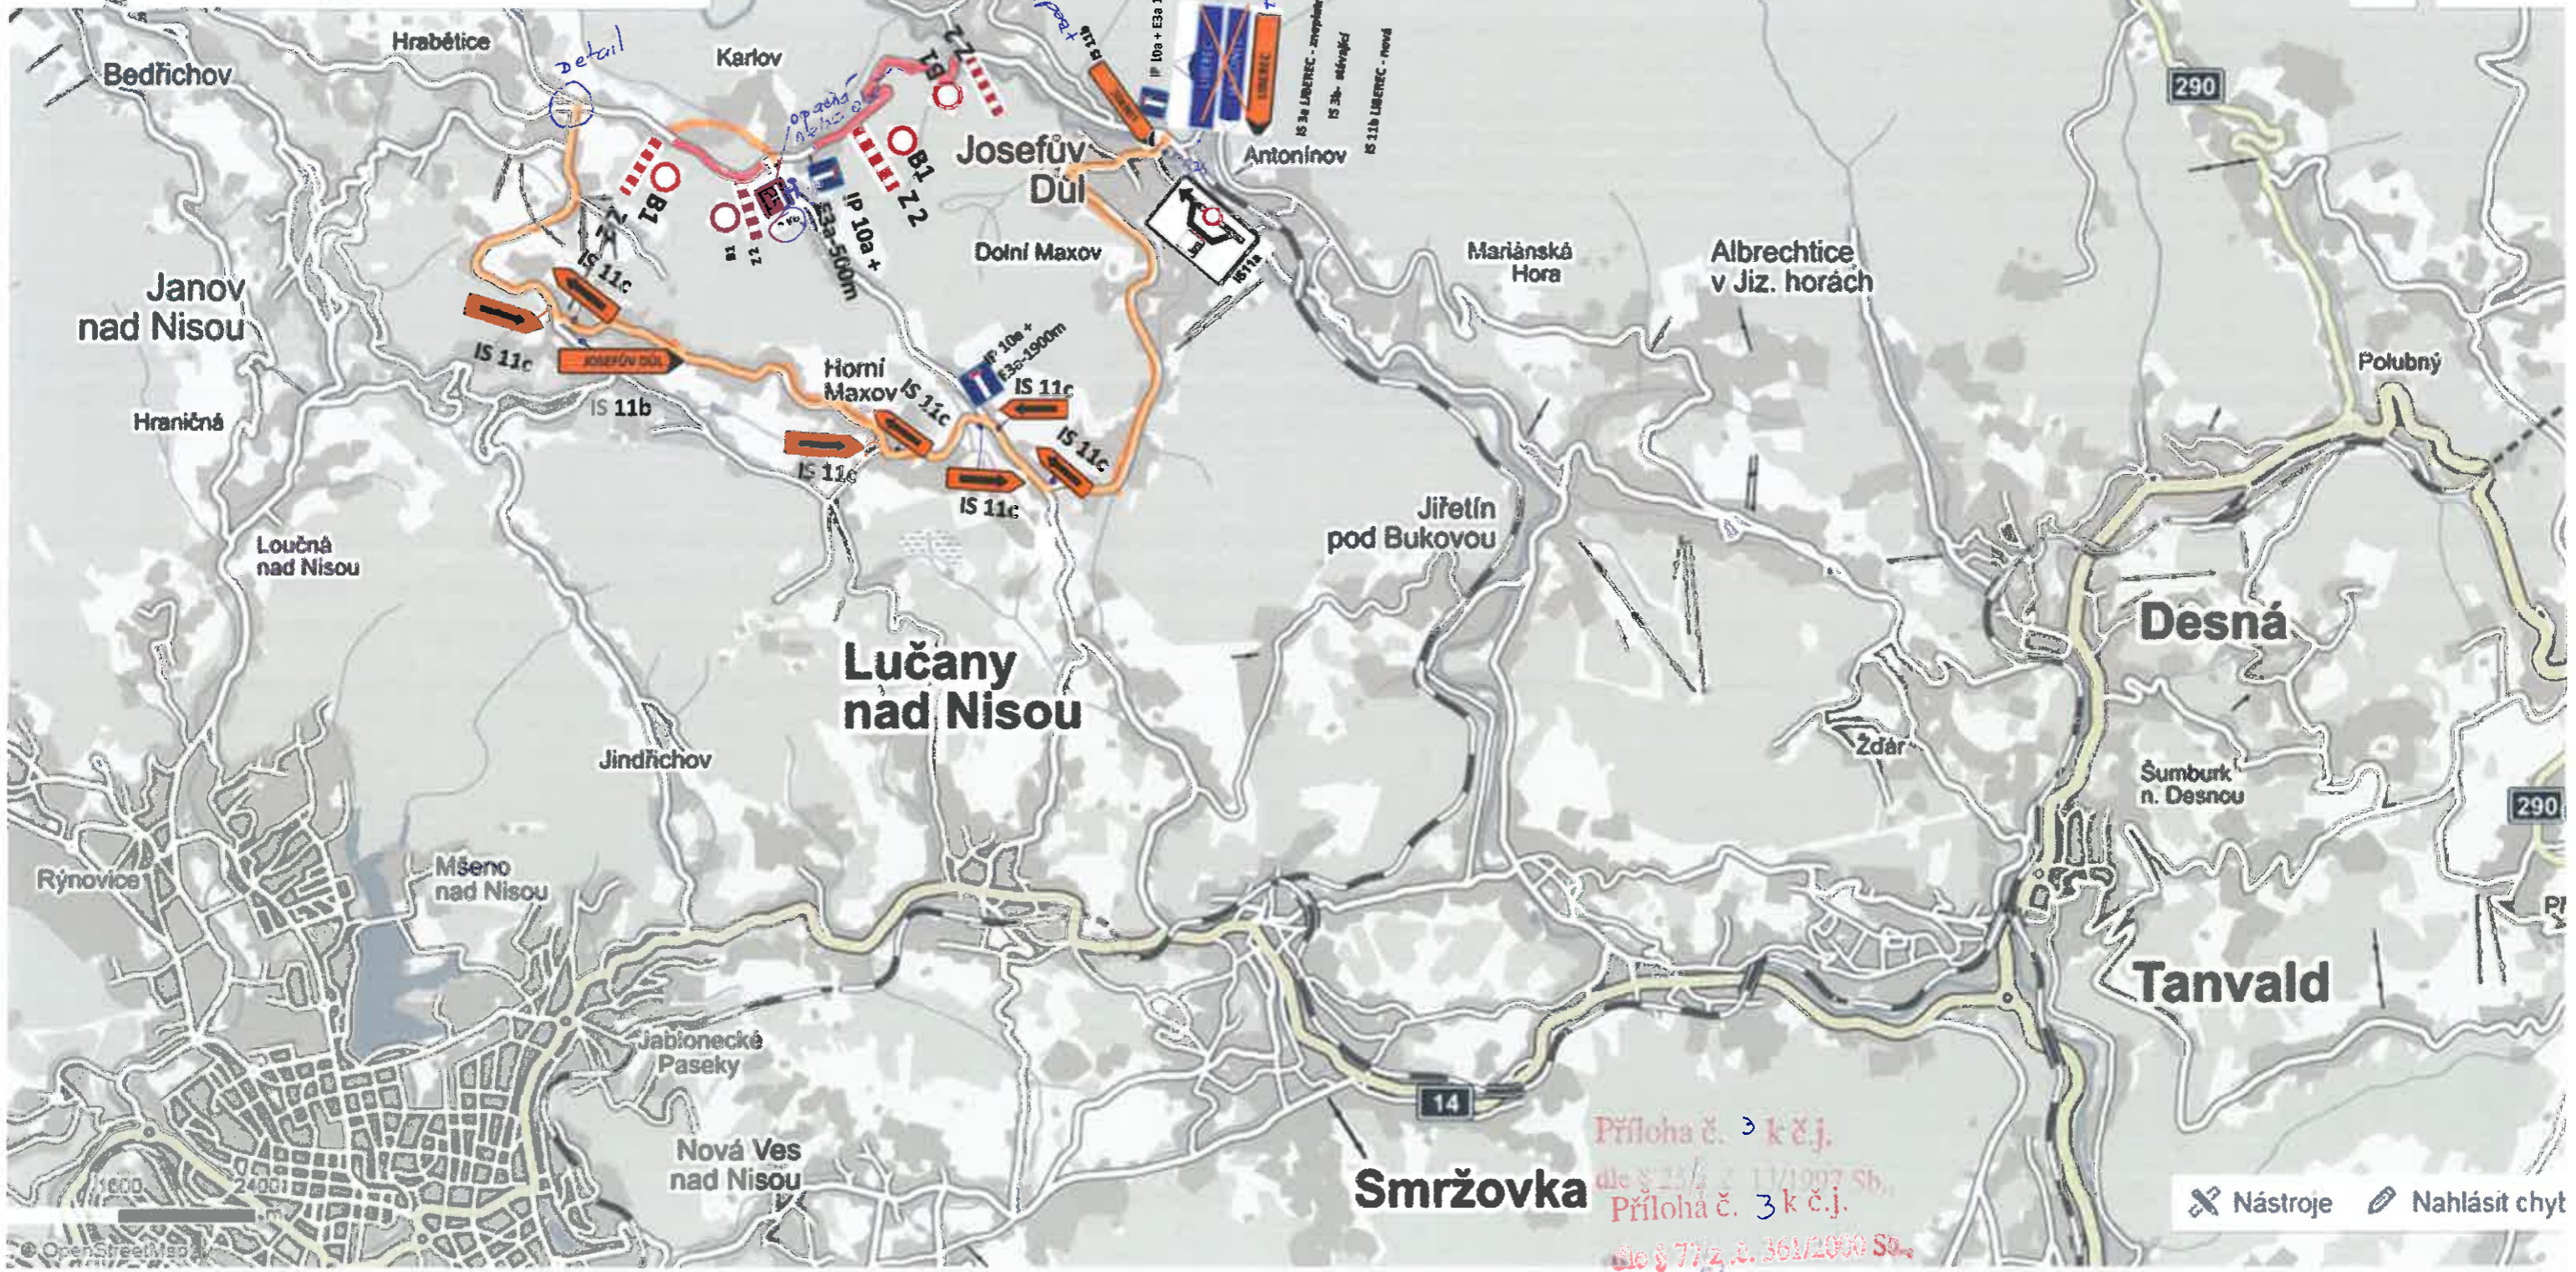

mapu Z letadla 3D pohled Panorama

Příloha č. 3 k č.j.
dle § 25/3 z 11/1097 Sb.
Příloha č. 3 k č.j.
dle § 77 z č. 361/2000 Sb.

POLICIE ČR
Krajské ředitelství policie
Libereckého kraje
Územní odbor Jablonec n. N.
dopravní inspektorát

Odsouhlaseno dne: 3.7.2017
Č.j. KRPL-62507 /ČJ-20.....180406-.....
Platnost omezena
do: Podpis:

Příloha č. 1 k č.j.
dle § 25, z. č. 13/1997 Sb.,
Příloha č. 2 k č.j.
dle § 25, z. č. 13/1997 Sb.,

MAPY.CZ

POLICIE ČR
Krajské ředitelství policie
Libereckého kraje
Územní odbor Jablonec n. N.
dopravní inspektorát
Zpracováno dne: 3.7.2017
M. KRPL / 62.507 / ČJ-20...180406-...
Číslo: 19
Podpis: [Signature]