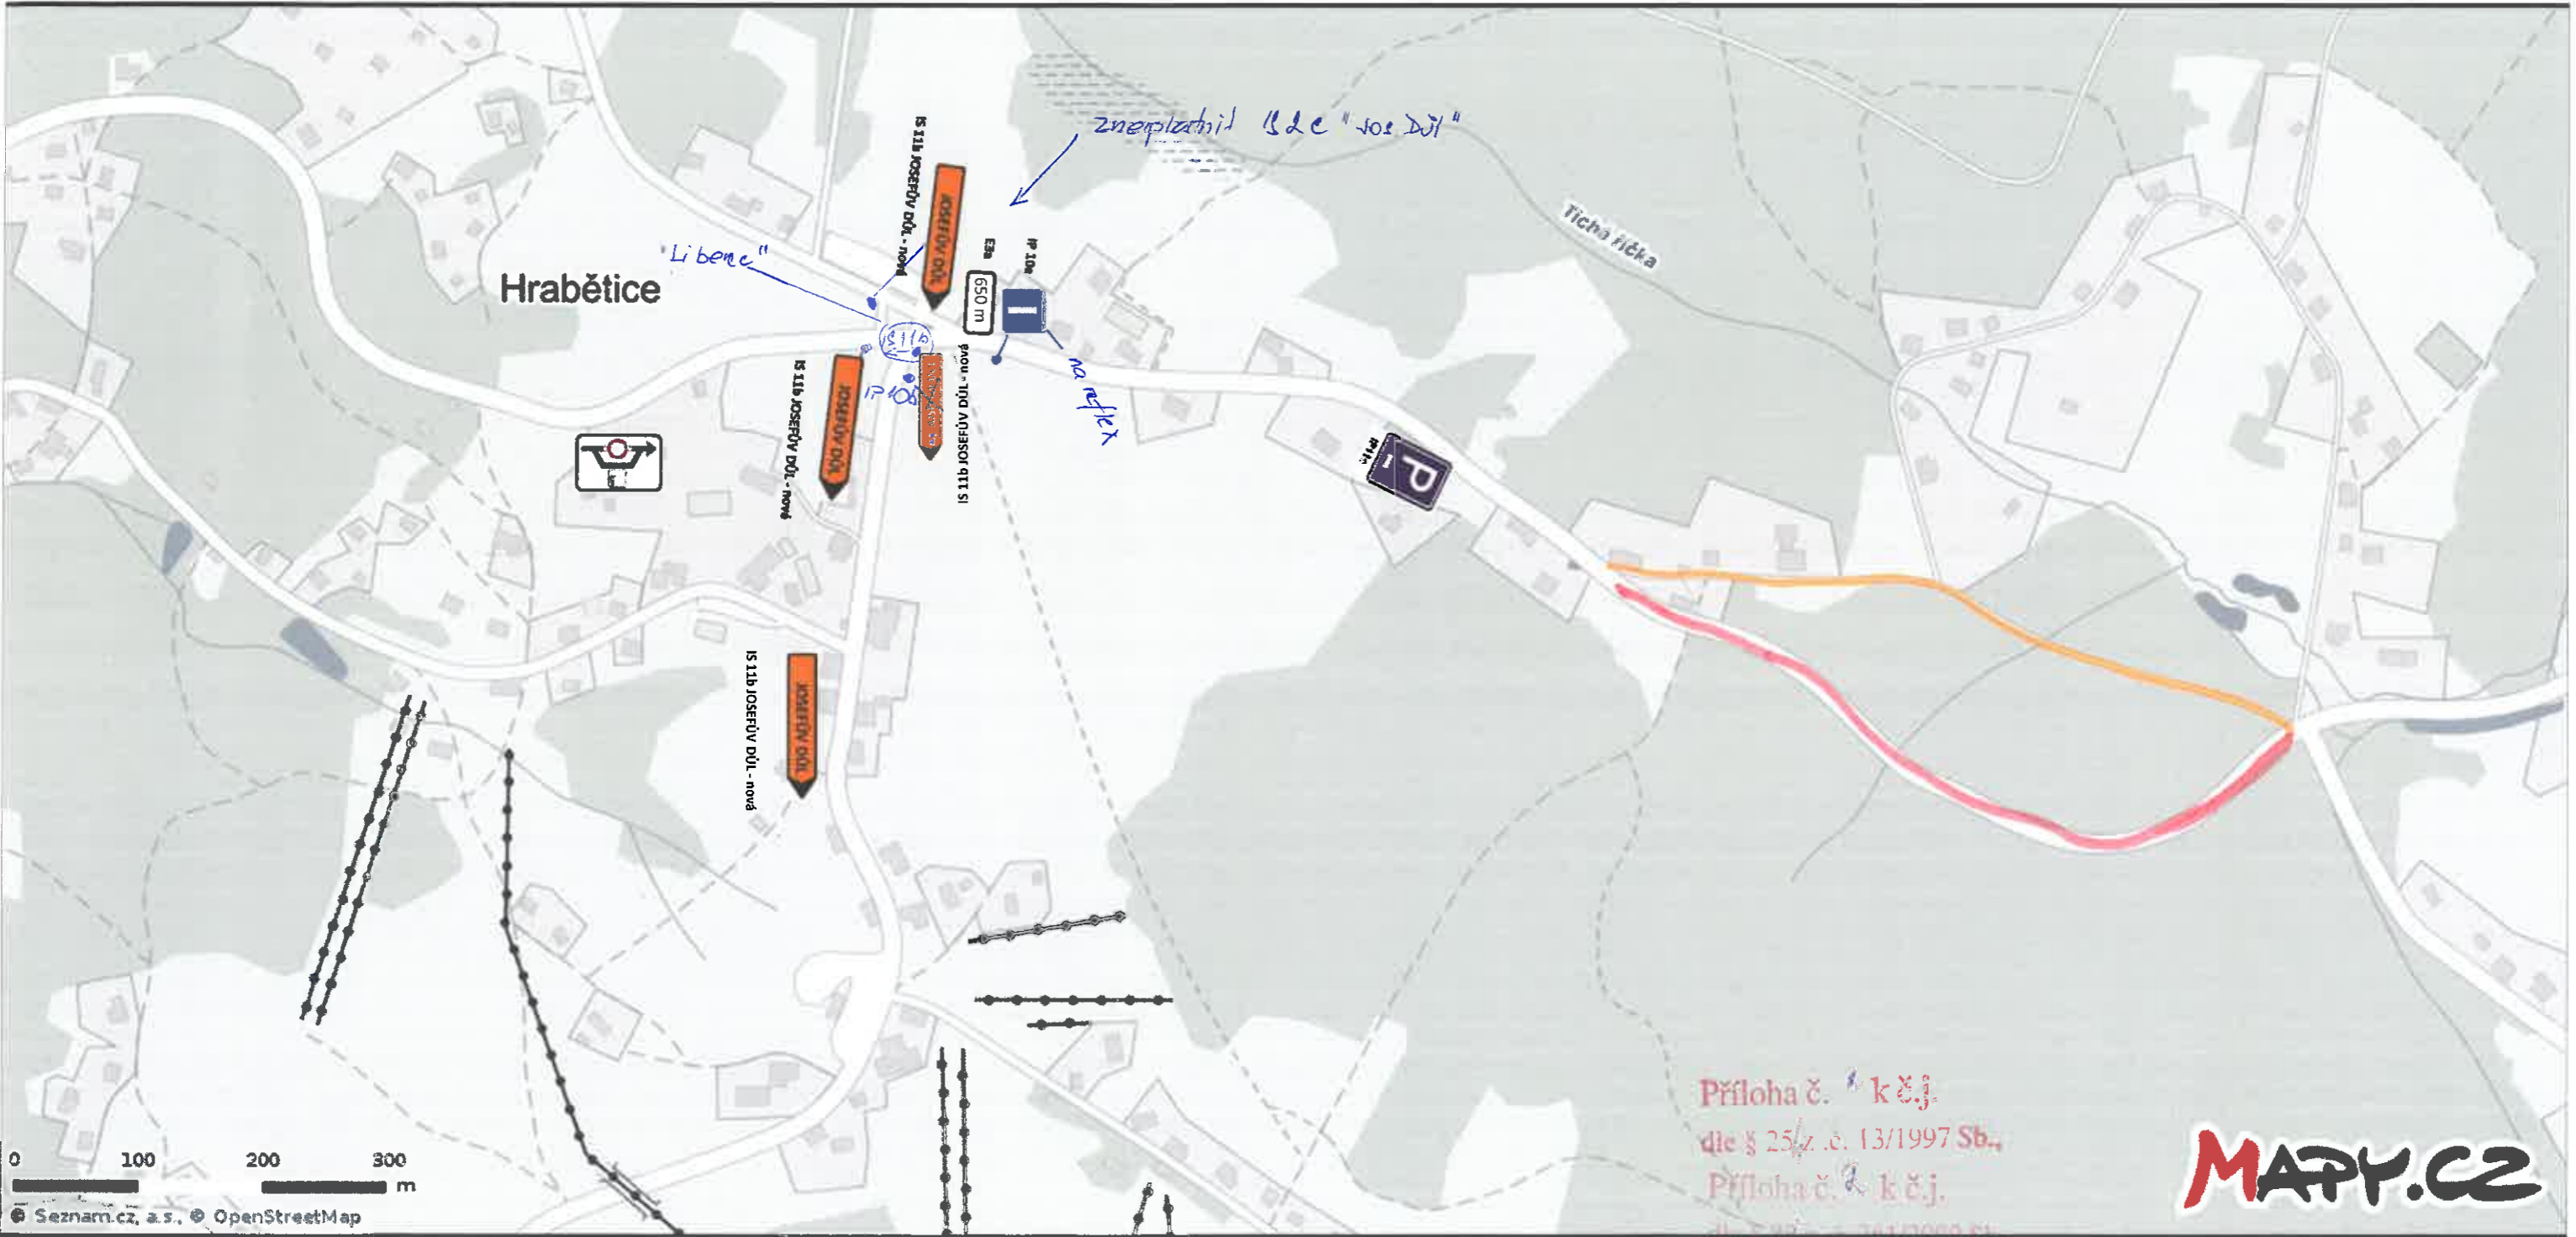

mapu Z letadla 3D pohled Panorama

Příloha č. 3 k č.j.
dle § 25/3 z 11/1097 Sb.
Příloha č. 3 k č.j.
dle § 77 z č. 361/2000 Sb.

POLICIE ČR
Krajské ředitelství policie
Libereckého kraje
Územní odbor Jablonec n. N.
dopravní inspektorát

Odsouhlaseno dne: 3.7.2017
Č.j. KRPL-62507 /ČJ-20.....180406-.....
Platnost omezena
do: Podpis:

Příloha č. 1 k č.j.
dle § 25, z. č. 13/1997 Sb.,
Příloha č. 2 k č.j.
dle § 25, z. č. 13/1997 Sb.,

MAPY.CZ

POLICIE ČR
Krajské ředitelství policie
Libereckého kraje
Územní odbor Jablonec n. N.
dopravní inspektorát
Zpracováno dne: 3.7.2017
M. KRPL / 62.507 / ČJ-20...180406-...
Číslo: 19
Podpis: [Signature]