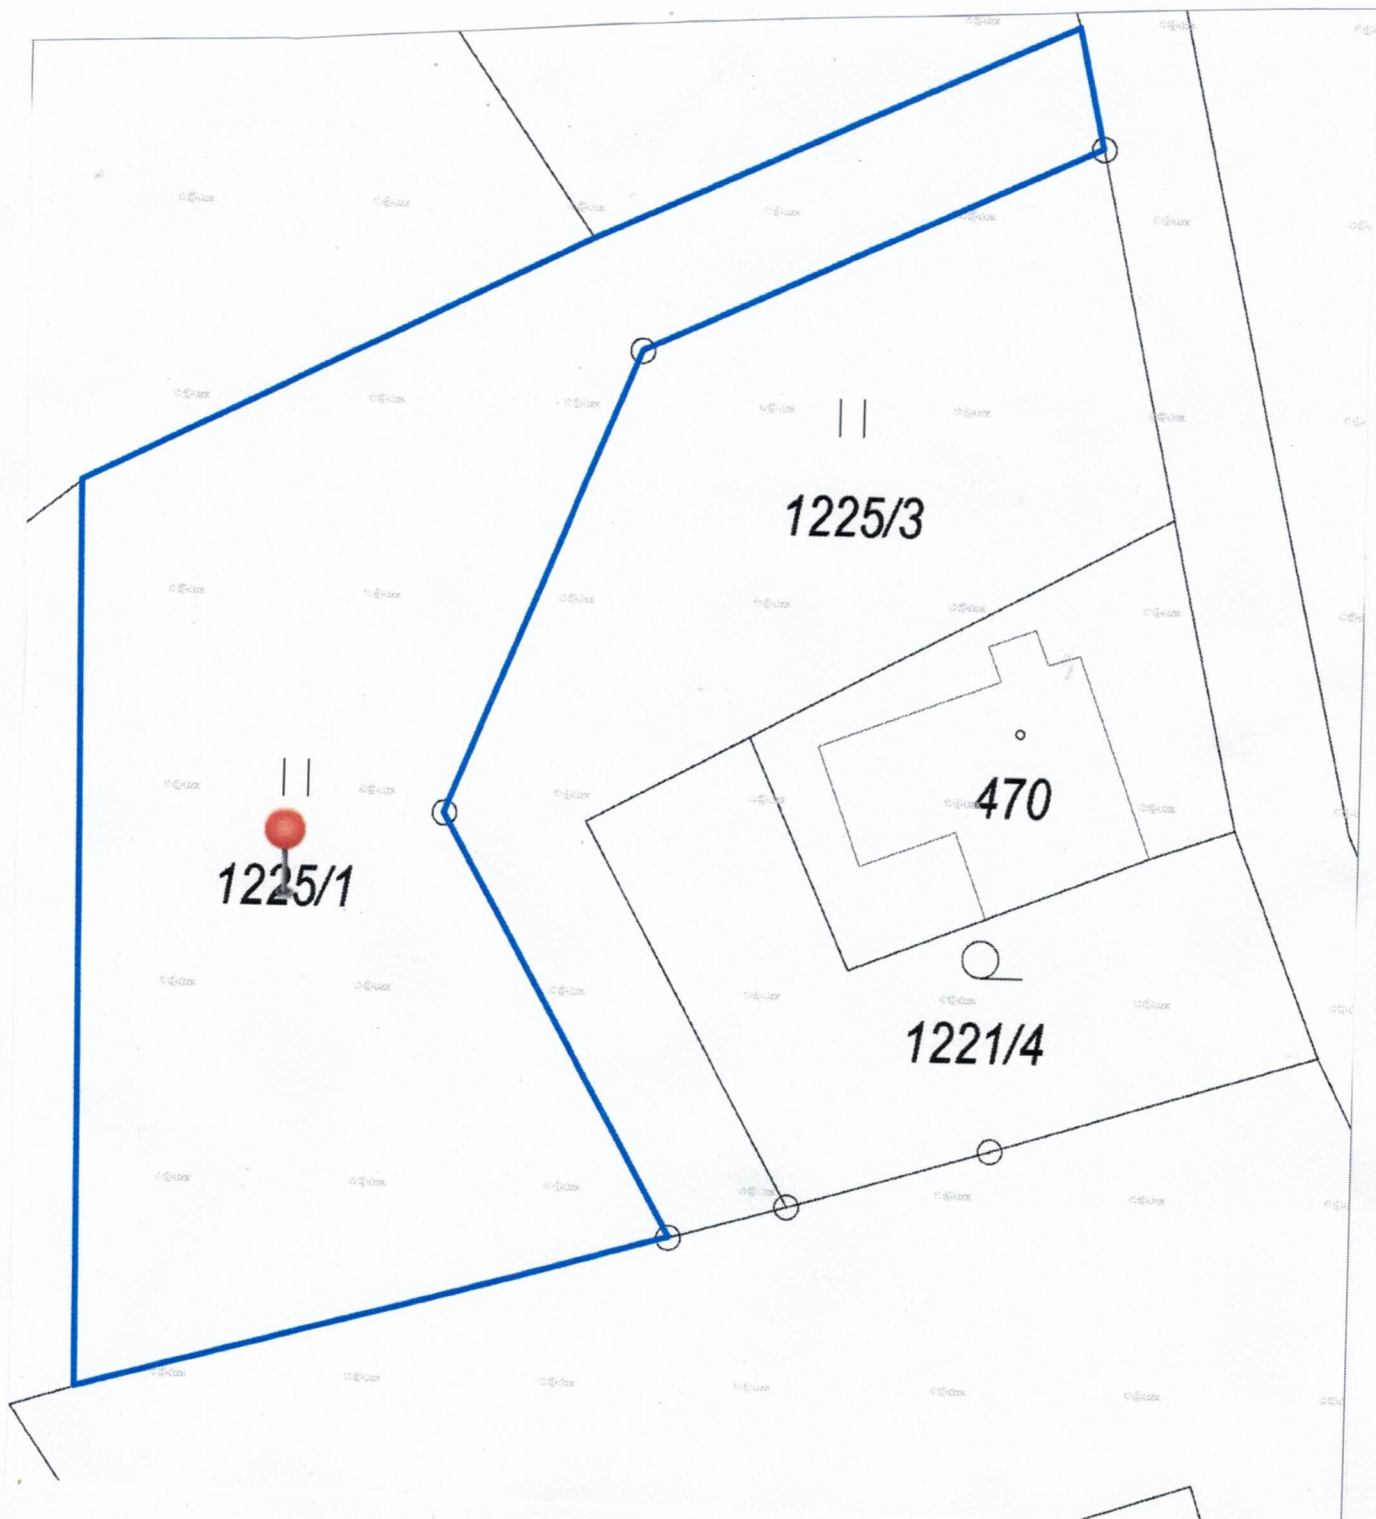

100/2021 Záměr prodeje ppč. 1225/1 o výměře 876 m² v .k.ú. Dolní Maxov za 400,- Kč/m².

Žádost možno podat do 11. 6. 2021.

Vyvěšeno: 26. 5. 2021

Sejmuto: