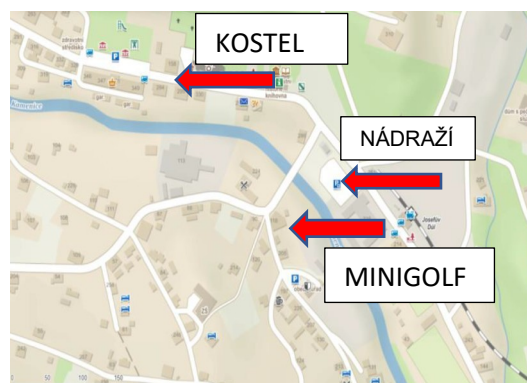

Minigolf u Hotelu ADLER

Zveme Vás na minigolfově hřiště v centru obce **Josefův Důl**. Přijďte si zahrát minigolf na 18 ti drahách.

Na hřišti nabízíme **chlazené nápoje** dle denní nabídky.

Občerstvení je také pro veřejnost, nejen hráče. Stačí sejít na zahradu Hotelu ADLER ke hřišti minigolfu.

Otevřeno: denně, pokud je někdo na hřišti

nebo volejte tel. 602 236 575 (do 10 minut jsme tam).

Ceny: Cena je za každou započatou jednotku (90 minut).

Dospělí: **90,- Kč / 90 minut**

Děti 4 – 11 let (v doprovodu dospělého) + ZTP: **70,- Kč / 90 minut**

Dolní Maxov 118, 468 44 Josefův Důl; GPS souřadnice: 50°77'94"N, 15°23'74"E

Tel.: + 420 602 236 575