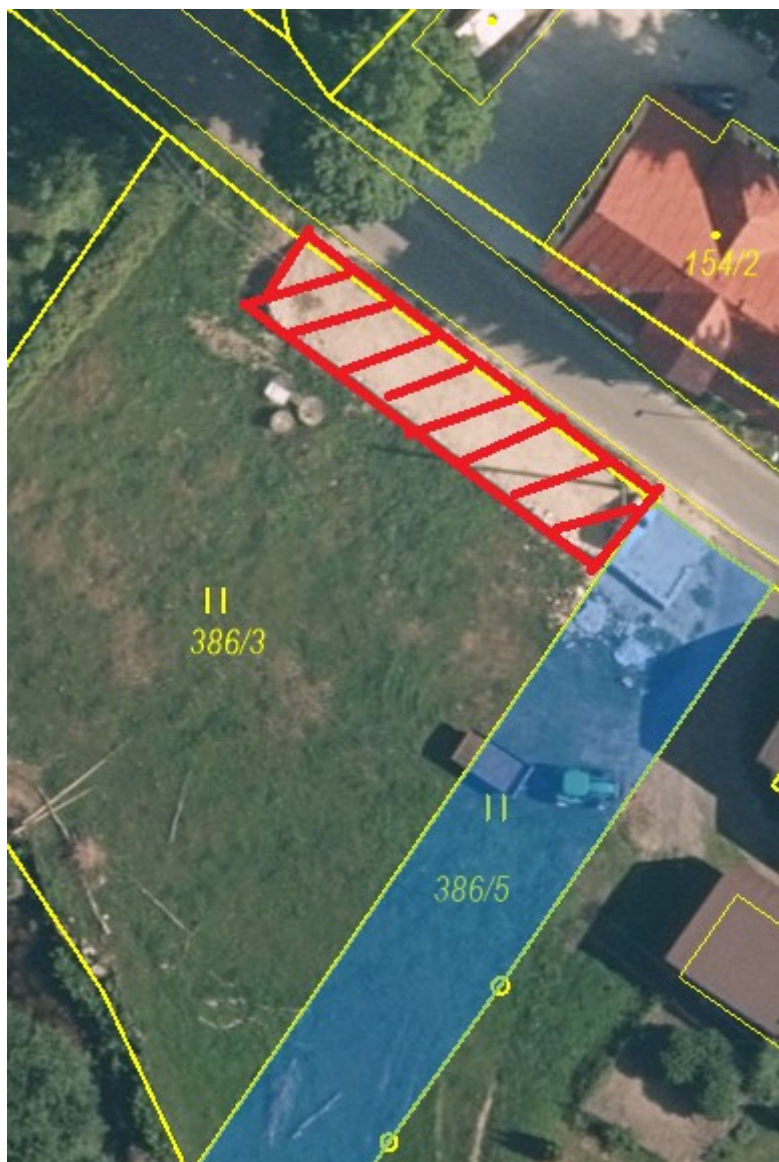

Obec Josefův Důl
Dolní Maxov 218
468 44 Josefův Důl
web: www.josefuvdul.eu

OBEC Josefův Důl

dle zákona č. 128/2000 Sb., o obcích § 39 odst. 1 písm. a), ve znění pozdějších předpisů

VYHLAŠUJE ZÁMĚR PRONÁJMU

obsahem záměru je pronájem části pozemku p.p.č. 386/3 ve vlastnictví obce Josefův Důl v k.ú. Josefův Důl u Jablonce nad Nisou.

Vyvěšeno: 25.11.2024